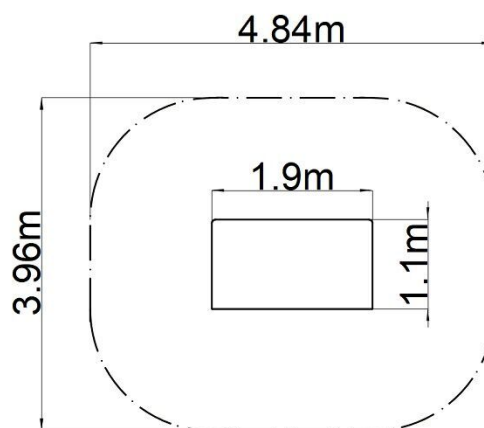

Edukačný domček - strieborný

Typ výrobku EDP-6401KS-10

Základné informácie

Veková kategória	0 - 10 rokov
Minimálny priestor	4,84 m x 3,96 m
Rozmer zariadenia d. š. v.:	1,9 m x 1,1 m x 2,02 m
Výška voľného pádu:	0 m
Max. počet užívateľov:	4
Dopadová plocha: EN 1177	podľa normy EN 1177 - trávnik
Certifikát zhody s normou:	STN EN 1176-1+A1

Materiál

Kovové časti - konštrukčná oceľ
 Plastové časti - HDPE
 Strecha - HPL
 Kresliaca tabuľa - HPL

Povrchová úprava

Duplexný nástrek práškovou vypaľovacou farbou
 Žiarové zinkovanie

Popis

Nosná konštrukcia domčeku je vyrobená z konštrukčnej ocele, ktorá je proti korózii ošetrená povrchovou úpravou zinkovaním, čím sa dociel veľmi výrazné predĺženie životnosti herného prvku alebo duplexným nástrekom práškovou vypaľovacou farbou podľa RAL. Tieto konštrukcie sú uložené do betónového lôžka. Všetky ďalšie kovové prvky sú upravované zinkovaním alebo duplexným nástrekom práškovou vypaľovacou farbou podľa RAL.