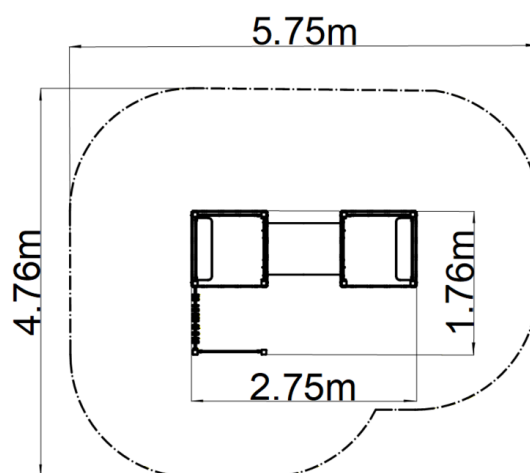

Domček - strieborná

Typ výrobku DOH-6202KS-10

Základné informácie

| | |
|-----------------------------|-------------------------------|
| Veková kategória | 0 - 10 rokov |
| Minimálny priestor | 5,75 m x 4,76 m |
| Rozmer zariadenia d. š. v.: | 2,75 m x 1,76 m x 1,54 m |
| Výška voľného pádu: | 0 m |
| Max. počet užívateľov: | 8 |
| Dopadová plocha: EN 1177 | podľa normy EN 1177 - trávnik |
| Certifikát zhody s normou: | STN EN 1176-1+A1 |

Materiál

Kovové časti - konštrukčná oceľ
 Plastové časti - HDPE
 Kresliaca tabuľa - HPL
 Tunel - polyetylén

Povrchová úprava

Duplexný nástrek práškovou vypaľovacou farbou
 Žiarové zinkovanie

Popis

Nosná konštrukcia domčeku je vyrobená z konštrukčnej ocele, ktorá je proti korózii ošetrená povrchovou úpravou zinkovaním, čím sa dociel veľmi výrazné predĺženie životnosti herného prvku alebo duplexným nástrekom práškovou vypaľovacou farbou podľa RAL. Tieto konštrukcie sú uložené do betónového lôžka. Všetky ďalšie kovové prvky sú upravované zinkovaním alebo duplexným nástrekom práškovou vypaľovacou farbou podľa RAL.