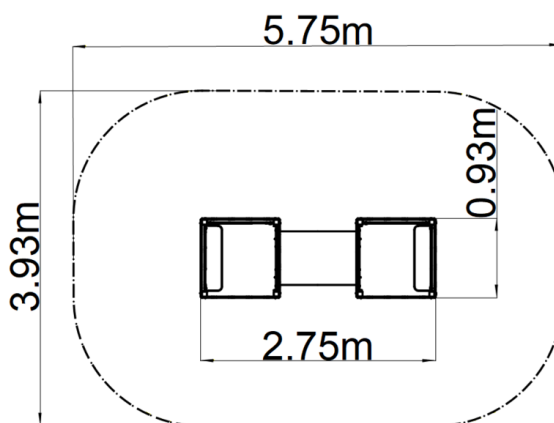

Materiál

Kovové časti - konštrukčná oceľ
Plastové časti - HDPE
Tunel - polyetylén

Povrchová úprava

Duplexný nástrek práškovou vypaľovacou farbou
Žiarové zinkovanie

Popis

Nosná konštrukcia domčeku je vyrobená z konštrukčnej ocele, ktorá je proti korózii ošetrená povrchovou úpravou zinkovaním, čím sa dociel veľmi výrazné predĺženie životnosti herného prvku alebo duplexným nástrekom práškovou vypaľovacou farbou podľa RAL. Tieto konštrukcie sú uložené do betónového lôžka. Všetky ďalšie kovové prvky sú upravované zinkovaním alebo duplexným nástrekom práškovou vypaľovacou farbou podľa RAL.

Lavice a bočnice sú vyrobené z vysoko kvalitného plastu HDPE (vysokotlakový celo zafarbený polyetylén, ktorý sa vyznačuje vysokou farebnou stálosťou, odolnosťou proti UV žiareniu a hlavne bezpečnosťou, pretože je nelámavý a nehrozí tak žiadne nebezpečenstvo zranenia detí ostrými úlomkami). Preliezacie tunel je vyrobený z polyetylénu, ktorý je UV stabilný a vyznačuje sa vysokou farebnou stálosťou. Všetok spojovací materiál je pozinkovaný alebo nerezový.

Vybavenie

2x cimburie z HDPE, 4x bočnice, 2x lavice, 1x preliezacie tunel.