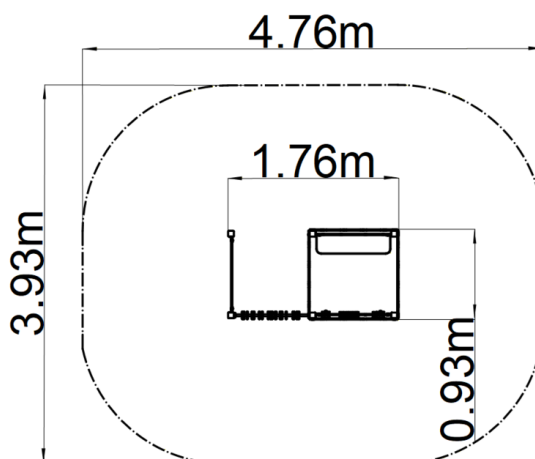

Domček - strieborná

Typ výrobku DOH-6104KS-10

Základné informácie

Veková kategória	0 - 10 rokov
Minimálny priestor	4,76 m x 3,93 m
Rozmer zariadenia d. š. v.:	1,76 m x 0,93 m x 1,54 m
Výška voľného pádu:	0 m
Max. počet užívateľov:	6
Dopadová plocha: EN 1177	podľa normy EN 1177 - trávnik
Certifikát zhody s normou:	STN EN 1176-1+A1

Materiál

Kovové časti - konštrukčná oceľ
 Plastové časti - HDPE
 Kresliaca tabuľa - HPL

Povrchová úprava

Duplexný nástrek práškovou vypaľovacou farbou
 Žiarové zinkovanie

Popis

Nosná konštrukcia domčeku je vyrobená z konštrukčnej ocele, ktorá je proti korózii ošetrená povrchovou úpravou zinkovaním, čím sa dociel veľmi výrazné predĺženie životnosti herného prvku alebo duplexným nástrekom práškovou vypaľovacou farbou podľa RAL. Tieto konštrukcie sú uložené do betónového lôžka. Všetky ďalšie kovové prvky sú upravované zinkovaním alebo duplexným nástrekom práškovou vypaľovacou farbou podľa RAL.