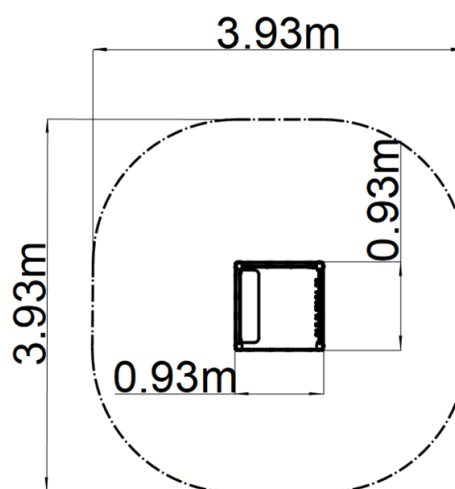

Materiál

Kovové časti - konštrukčná oceľ
Plastové časti - HDPE

Povrchová úprava

Duplexný nástrek práškovou vypaľovacou farbou
Žiarové zinkovanie

Popis

Nosná konštrukcia domčeku je vyrobená z konštrukčnej ocele, ktorá je proti korózii ošetrená povrchovou úpravou zinkovaním, čím sa dociel veľmi výrazné predĺženie životnosti herného prvku alebo duplexným nástrekom práškovou vypaľovacou farbou podľa RAL. Tieto konštrukcie sú uložené do betónového lôžka. Všetky ďalšie kovové prvky sú upravované zinkovaním alebo duplexným nástrekom práškovou vypaľovacou farbou podľa RAL.

Lavice a bočnice sú vyrobené z vysoko kvalitného plastu HDPE (vysokotlakový celo zafarbený polyetylén, ktorý sa vyznačuje vysokou farebnou stálosťou, odolnosťou proti UV žiareniu a hlavne bezpečnosťou, pretože je nelámavý a nehrozí tak žiadne nebezpečenstvo zranenia detí ostrými úlomkami). Všetok spojovací materiál je pozinkovaný alebo nerezový.

Vybavenie

1x cimburie z HDPE, 2x bočnice, 2x lavice, 1x počítadlo.