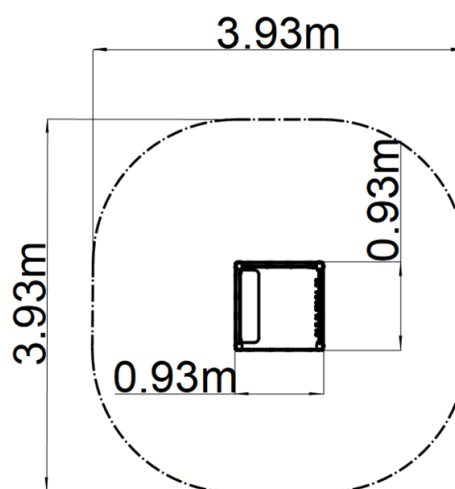

Materiál

Kovové časti - konštrukčná oceľ
Plastové časti - HDPE

Povrchová úprava

Duplexný nástrek práškovou vypaľovacou farbou
Žiarové zinkovanie

Popis

Nosná konštrukcia domčeku je vyrobená z konštrukčnej ocele, ktorá je proti korózii ošetrená povrchovou úpravou zinkovaním, čím sa dociel veľmi výrazné predĺženie životnosti herného prvku alebo duplexným nástrekom práškovou vypaľovacou farbou podľa RAL. Tieto konštrukcie sú uložené do betónového lôžka. Všetky ďalšie kovové prvky sú upravované zinkovaním alebo duplexným nástrekom práškovou vypaľovacou farbou podľa RAL.

Lavice a bočnice sú vyrobené z vysoko kvalitného plastu HDPE (vysokotlakový celo zafarbený polyetylén, ktorý sa vyznačuje vysokou farebnou stálosťou, odolnosťou proti UV žiareniu a hlavne bezpečnosťou, pretože je nelámavý a nehrozí tak žiadne nebezpečenstvo zranenia detí ostrými úlomkami). Všetok spojovací materiál je pozinkovaný alebo nerezový.

Vybavenie

1x cimburie z HDPE, 2x bočnice, 2x lavice.