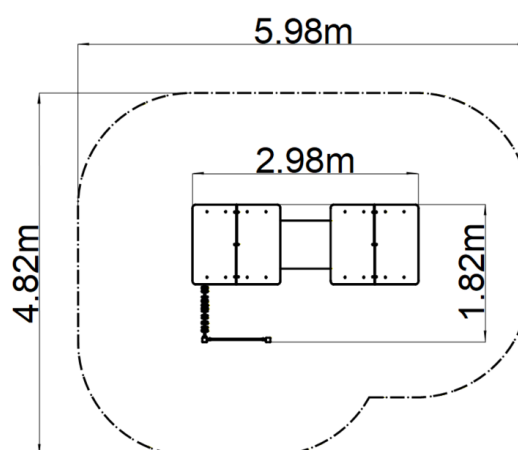

Povrchová úprava

Duplexný nástrek práškovou vypaľovacou farbou
Žiarové zinkovanie

Popis

Nosná konštrukcia domčeku je vyrobená z konštrukčnej ocele, ktorá je proti korózii ošetrená povrchovou úpravou zinkovaním, čím sa dociel veľmi výrazné predĺženie životnosti herného prvku alebo duplexným nástrekom práškovou vypaľovacou farbou podľa RAL. Tieto konštrukcie sú uložené do betónového lôžka. Všetky ďalšie kovové prvky sú upravované zinkovaním alebo duplexným nástrekom práškovou vypaľovacou farbou podľa RAL.

Lavice a bočnice sú vyrobené z vysoko kvalitného plastu HDPE (vysokotlakový celo zafarbený polyetylén, ktorý sa vyznačuje vysokou farebnou stálosťou, odolnosťou proti UV žiareniu a hlavne bezpečnosťou, pretože je nelámavý a nehrozí tak žiadne nebezpečenstvo zranenia detí ostrými úlomkami). Strecha a kresliaca tabuľa sú vyrobené z HPL (Vysokotlakový laminát, ktorý sa vyznačuje vysokou farebnou stálosťou, odolnosťou proti UV žiareniu a olnosťou proti vode). Preliezacie tunel je vyrobený z polyetylénu, ktorý je UV stabilný a vyznačuje sa vysokou farebnou stálosťou. Všetok spojovací materiál je pozinkovaný alebo nerezový.

Vybavenie

2x strecha, 4x bočnice, 2x lavice, 1x počítadlo, 1x kresliaca tabuľa, preliezacie tunel.