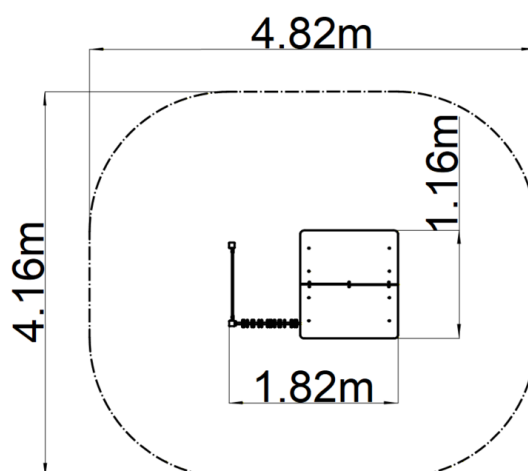

Domček - hnedá

Typ výrobku DOK-6104KW-10

Základné informácie

Veková kategória	0 - 10 rokov
Minimálny priestor	4,82 m x 4,16 m
Rozmer zariadenia d. š. v.:	1,82 m x 1,16 m x 1,6 m
Výška voľného pádu:	0 m
Max. počet užívateľov:	6
Dopadová plocha: EN 1177	podľa normy EN 1177 - trávnik
Certifikát zhody s normou:	STN EN 1176-1+A1

Materiál

Kovové časti - konštrukčná oceľ
 Plastové časti - HDPE
 Strecha - HPL
 Kresliaca tabuľa - HPL

Povrchová úprava

Duplexný nástrek práškovou vypaľovacou farbou
 Žiarové zinkovanie

Popis

Nosná konštrukcia domčeku je vyrobená z konštrukčnej ocele, ktorá je proti korózii ošetrená povrchovou úpravou zinkovaním, čím sa dociel veľmi výrazné predĺženie životnosti herného prvku alebo duplexným nástrekom práškovou vypaľovacou farbou podľa RAL. Tieto konštrukcie sú uložené do betónového lôžka. Všetky ďalšie kovové prvky sú upravované zinkovaním alebo duplexným nástrekom práškovou vypaľovacou farbou podľa RAL.