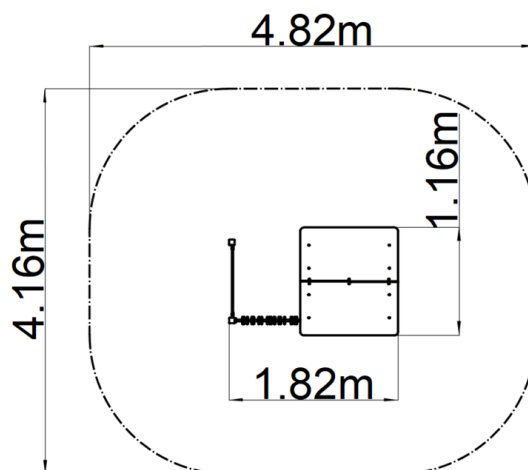

Domček - strieborná

Typ výrobku DOK-6104KS-10

Základné informácie

Veková kategória	0 - 10 rokov
Minimálny priestor	4,82 m x 4,16 m
Rozmer zariadenia d. š. v.:	1,82 m x 1,16 m x 1,6 m
Výška voľného pádu:	0 m
Max. počet užívateľov:	6
Dopadová plocha: EN 1177	podľa normy EN 1177 - trávnik
Certifikát zhody s normou:	STN EN 1176-1+A1

Materiál

Kovové časti - konštrukčná oceľ
 Plastové časti - HDPE
 Strecha - HPL
 Kresliaca tabuľa - HPL

Povrchová úprava

Duplexný nástrek práškovou vypaľovacou farbou
 Žiarové zinkovanie

Popis

Nosná konštrukcia domčeku je vyrobená z konštrukčnej ocele, ktorá je proti korózii ošetrená povrchovou úpravou zinkovaním, čím sa dociel veľmi výrazné predĺženie životnosti herného prvku alebo duplexným nástrekom práškovou vypaľovacou farbou podľa RAL. Tieto konštrukcie sú uložené do betónového lôžka. Všetky ďalšie kovové prvky sú upravované zinkovaním alebo duplexným nástrekom práškovou vypaľovacou farbou podľa RAL.