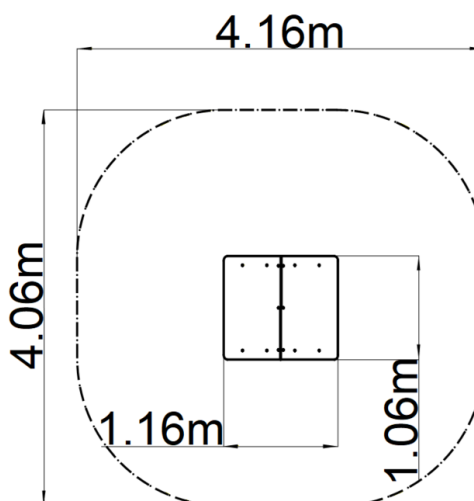

Materiál

Kovové časti - konštrukčná oceľ
Plastové časti - HDPE
Strecha - HPL

Povrchová úprava

Duplexný nástrek práškovou vypaľovacou farbou
Žiarové zinkovanie

Popis

Nosná konštrukcia domčeku je vyrobená z konštrukčnej ocele, ktorá je proti korózii ošetrená povrchovou úpravou zinkovaním, čím sa dociel veľmi výrazné predĺženie životnosti herného prvku alebo duplexným nástrekom práškovou vypaľovacou farbou podľa RAL. Tieto konštrukcie sú uložené do betónového lôžka. Všetky ďalšie kovové prvky sú upravované zinkovaním alebo duplexným nástrekom práškovou vypaľovacou farbou podľa RAL.

Lavice a bočnice sú vyrobené z vysoko kvalitného plastu HDPE (vysokotlakový celo zafarbený polyetylén, ktorý sa vyznačuje vysokou farebnou stálosťou, odolnosťou proti UV žiareniu a hlavne bezpečnosťou, pretože je nelámavý a nehrozí tak žiadne nebezpečenstvo zranenia detí ostrými úlomkami). Strecha je vyrobená z HPL (Vysokotlakový laminát, ktorý sa vyznačuje vysokou farebnou stálosťou, odolnosťou proti UV žiareniu a odolnosťou proti vode). Všetok spojovací materiál je pozinkovaný alebo nerezový.

Vybavenie

1x strecha, 2x bočnice, 1x lavice, 1x počítadlo.