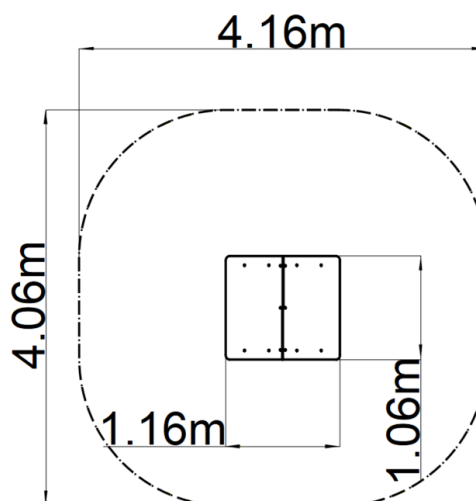

Materiál

Kovové časti - konštrukčná oceľ
Plastové časti - HDPE
Strecha - HPL

Povrchová úprava

Duplexný nástrek práškovou vypaľovacou farbou
Žiarové zinkovanie

Popis

Nosná konštrukcia domčeku je vyrobená z konštrukčnej ocele, ktorá je proti korózii ošetrená povrchovou úpravou zinkovaním, čím sa dociel veľmi výrazné predĺženie životnosti herného prvku alebo duplexným nástrekom práškovou vypaľovacou farbou podľa RAL. Tieto konštrukcie sú uložené do betónového lôžka. Všetky ďalšie kovové prvky sú upravované zinkovaním alebo duplexným nástrekom práškovou vypaľovacou farbou podľa RAL.

Lavice a bočnice sú vyrobené z vysoko kvalitného plastu HDPE (vysokotlakový celo zafarbený polyetylén, ktorý sa vyznačuje vysokou farebnou stálosťou, odolnosťou proti UV žiareniu a hlavne bezpečnosťou, pretože je nelámavý a nehrozí tak žiadne nebezpečenstvo zranenia detí ostrými úlomkami). Strecha je vyrobená z HPL (Vysokotlakový laminát, ktorý sa vyznačuje vysokou farebnou stálosťou, odolnosťou proti UV žiareniu a odolnosťou proti vode). Všetok spojovací materiál je pozinkovaný alebo nerezový.

Vybavenie

1x strecha, 2x bočnice, 1x lavice, 1x počítadlo.