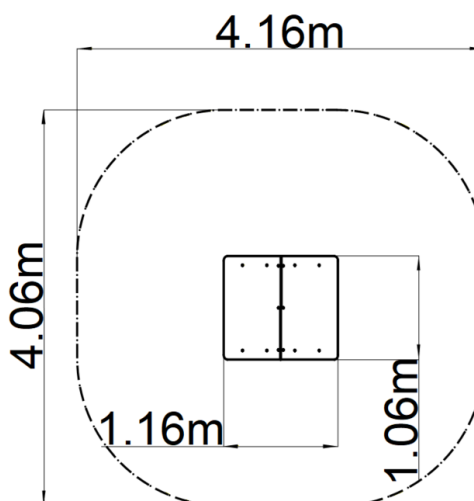

Materiál

Kovové časti - konštrukčná oceľ
Plastové časti - HDPE
Strecha - HPL

Povrchová úprava

Duplexný nástrek práškovou vypaľovacou farbou
Žiarové zinkovanie

Popis

Nosná konštrukcia domčeku je vyrobená z konštrukčnej ocele, ktorá je proti korózii ošetrená povrchovou úpravou zinkovaním, čím sa dociel veľmi výrazné predĺženie životnosti herného prvku alebo duplexným nástrekom práškovou vypaľovacou farbou podľa RAL. Tieto konštrukcie sú uložené do betónového lôžka. Všetky ďalšie kovové prvky sú upravované zinkovaním alebo duplexným nástrekom práškovou vypaľovacou farbou podľa RAL.

Lavice a bočnice sú vyrobené z vysoko kvalitného plastu HDPE (vysokotlakový celo zafarbený polyetylén, ktorý sa vyznačuje vysokou farebnou stálosťou, odolnosťou proti UV žiareniu a hlavne bezpečnosťou, pretože je nelámavý a nehrozí tak žiadne nebezpečenstvo zranenia detí ostrými úlomkami). Strecha je vyrobená z HPL (Vysokotlakový laminát, ktorý sa vyznačuje vysokou farebnou stálosťou, odolnosťou proti UV žiareniu a odolnosťou proti vode). Všetok spojovací materiál je pozinkovaný alebo nerezový.

Vybavenie

1x strecha, 2x bočnice, 2x lavice, 1x počítadlo.