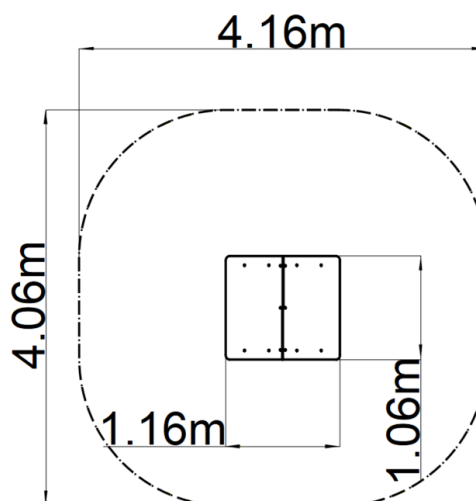

Materiál

Kovové časti - konštrukčná oceľ
Plastové časti - HDPE
Strecha - HPL

Povrchová úprava

Duplexný nástrek práškovou vypaľovacou farbou
Žiarové zinkovanie

Popis

Nosná konštrukcia domčeku je vyrobená z konštrukčnej ocele, ktorá je proti korózii ošetrená povrchovou úpravou zinkovaním, čím sa dociel veľmi výrazné predĺženie životnosti herného prvku alebo duplexným nástrekom práškovou vypaľovacou farbou podľa RAL. Tieto konštrukcie sú uložené do betónového lôžka. Všetky ďalšie kovové prvky sú upravované zinkovaním alebo duplexným nástrekom práškovou vypaľovacou farbou podľa RAL.

Lavice a bočnice sú vyrobené z vysoko kvalitného plastu HDPE (vysokotlakový celo zafarbený polyetylén, ktorý sa vyznačuje vysokou farebnou stálosťou, odolnosťou proti UV žiareniu a hlavne bezpečnosťou, pretože je nelámavý a nehrozí tak žiadne nebezpečenstvo zranenia detí ostrými úlomkami). Strecha je vyrobená z HPL (Vysokotlakový laminát, ktorý sa vyznačuje vysokou farebnou stálosťou, odolnosťou proti UV žiareniu a odolnosťou proti vode). Všetok spojovací materiál je pozinkovaný alebo nerezový.

Vybavenie

1x strecha, 2x bočnice, 2x lavice, 1x počítadlo.