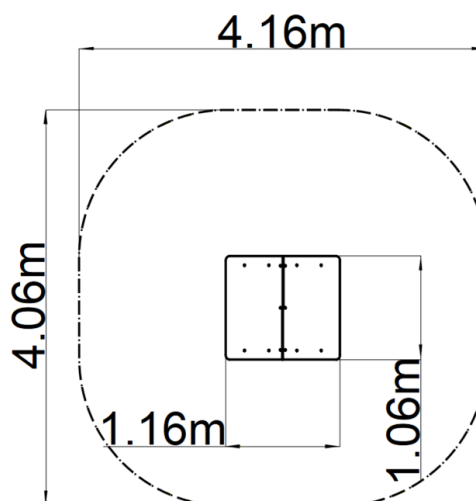

Materiál

Kovové časti - konštrukčná oceľ
Plastové časti - HDPE
Strecha - HPL

Povrchová úprava

Duplexný nástrek práškovou vypaľovacou farbou
Žiarové zinkovanie

Popis

Nosná konštrukcia domčeku je vyrobená z konštrukčnej ocele, ktorá je proti korózii ošetrená povrchovou úpravou zinkovaním, čím sa dociel veľmi výrazné predĺženie životnosti herného prvku alebo duplexným nástrekom práškovou vypaľovacou farbou podľa RAL. Tieto konštrukcie sú uložené do betónového lôžka. Všetky ďalšie kovové prvky sú upravované zinkovaním alebo duplexným nástrekom práškovou vypaľovacou farbou podľa RAL.

Lavice a bočnice sú vyrobené z vysoko kvalitného plastu HDPE (vysokotlakový celo zafarbený polyetylén, ktorý sa vyznačuje vysokou farebnou stálosťou, odolnosťou proti UV žiareniu a hlavne bezpečnosťou, pretože je nelámavý a nehrozí tak žiadne nebezpečenstvo zranenia detí ostrými úlomkami). Strecha je vyrobená z HPL (Vysokotlakový laminát, ktorý sa vyznačuje vysokou farebnou stálosťou, odolnosťou proti UV žiareniu a odolnosťou proti vode). Všetok spojovací materiál je pozinkovaný alebo nerezový.

Vybavenie

1x strecha, 2x bočnice, 2x lavice.