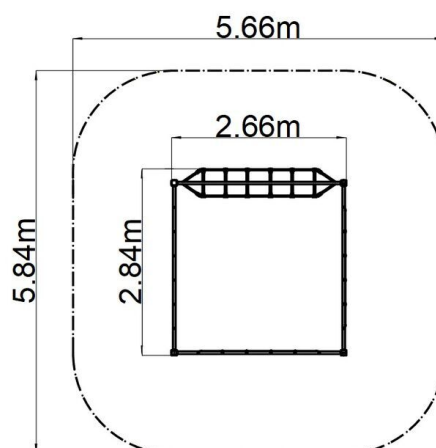

Povrchová úprava

Duplexný nástrek práškovou vypaľovacou farbou
Žiarové zinkovanie

Popis

Nosná konštrukcia je vyrobená z konštrukčnej pozinkovanej ocele a následne opatrená práškovou vypaľovacou farbou a všetky ďalšie kovové časti sú vyrobené z konštrukčnej čiernej ocele, ošetrenej pieskovaním, duplexným nástrekom práškovou vypaľovacou farbou. Tieto konštrukcie sú uložené do betónového lôžka.

Laná sú vyrobené z materiálu HERKULES (1,6 mm lana z polypropylénu s vnútorným oceľovým jadrom) a sú spojované plastovými spojmi. Všetok spojovací materiál je pozinkovaný alebo nerezový.

Vybavenie

Na výber sú štyri farebné varianty konštrukcie: modrá, červená, hnedá a limetková.