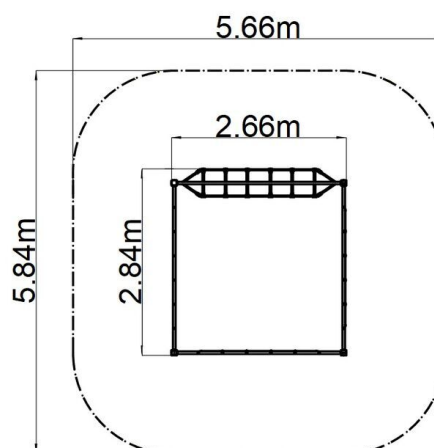

Povrchová úprava

Duplexný nástrek práškovou vypaľovacou farbou
Žiarové zinkovanie

Popis

Nosná konštrukcia je vyrobená z konštrukčnej pozinkovanej ocele a následne opatrená práškovou vypaľovacou farbou a všetky ďalšie kovové časti sú vyrobené z konštrukčnej čiernej ocele, ošetrenej pieskovaním, duplexným nástrekom práškovou vypaľovacou farbou. Tieto konštrukcie sú uložené do betónového lôžka.

Laná sú vyrobené z materiálu HERKULES (1,6 mm lana z polypropylénu s vnútorným oceľovým jadrom) a sú spojované plastovými spojmi. Všetok spojovací materiál je pozinkovaný alebo nerezový.

Vybavenie

Na výber sú štyri farebné varianty konštrukcie: modrá, červená, hnedá a limetková.