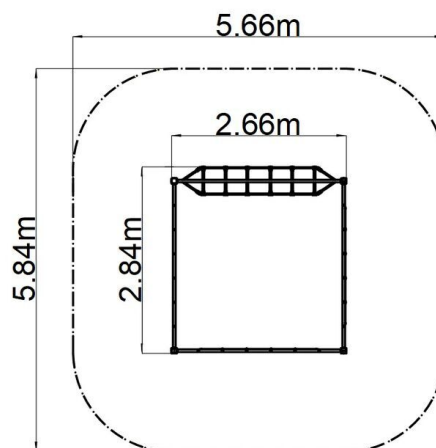

Povrchová úprava

Duplexný nástrek práškovou vypaľovacou farbou
Žiarové zinkovanie

Popis

Nosná konštrukcia je vyrobená z konštrukčnej pozinkovanej ocele a následne opatrená práškovou vypaľovacou farbou a všetky ďalšie kovové časti sú vyrobené z konštrukčnej čiernej ocele, ošetrenej pieskovaním, duplexným nástrekom práškovou vypaľovacou farbou. Tieto konštrukcie sú uložené do betónového lôžka.

Laná sú vyrobené z materiálu HERKULES (1,6 mm lana z polypropylénu s vnútorným oceľovým jadrom) a sú spojované plastovými spojmi. Všetok spojovací materiál je pozinkovaný alebo nerezový.

Vybavenie

Na výber sú štyri farebné varianty konštrukcie: modrá, červená, hnedá a limetková.