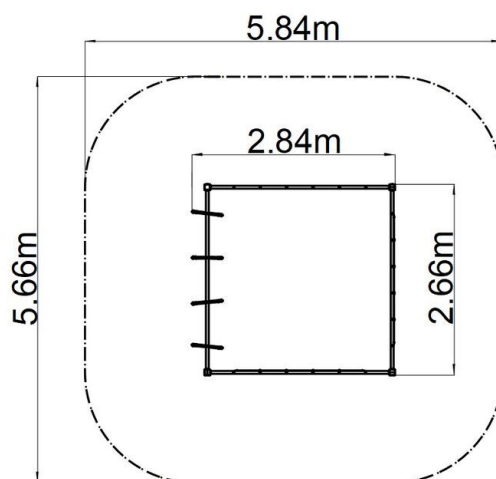

Povrchová úprava

Duplexný nástrek práškovou vypaľovacou farbou
Žiarové zinkovanie

Popis

Nosná konštrukcia je vyrobená z konštrukčnej pozinkovanej ocele a následne opatrená práškovou vypaľovacou farbou a všetky ďalšie kovové časti sú vyrobené z konštrukčnej čiernej ocele, ošetrenej pieskovaním, duplexným nástrekom práškovou vypaľovacou farbou. Tieto konštrukcie sú uložené do betónového lôžka.
Laná sú vyrobené z materiálu HERKULES (1,6 mm lana z polypropylénu s vnútorným oceľovým jadrom) a sú spojované plastovými spojmi. Všetok spojovací materiál je pozinkovaný alebo nerezový.

Vybavenie

Na výber sú štyri farebné varianty konštrukcie: modrá, červená, hnedá a limetková.