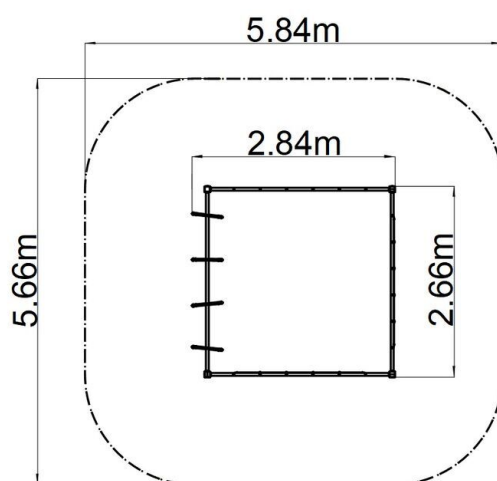

Povrchová úprava

Duplexný nástrek práškovou vypaľovacou farbou
Žiarové zinkovanie

Popis

Nosná konštrukcia je vyrobená z konštrukčnej pozinkovanej ocele a následne opatrená práškovou vypaľovacou farbou a všetky ďalšie kovové časti sú vyrobené z konštrukčnej čiernej ocele, ošetrenej pieskovaním, duplexným nástrekom práškovou vypaľovacou farbou. Tieto konštrukcie sú uložené do betónového lôžka.
Laná sú vyrobené z materiálu HERKULES (1,6 mm lana z polypropylénu s vnútorným oceľovým jadrom) a sú spojované plastovými spojmi. Všetok spojovací materiál je pozinkovaný alebo nerezový.

Vybavenie

Na výber sú štyri farebné varianty konštrukcie: modrá, červená, hnedá a limetková.