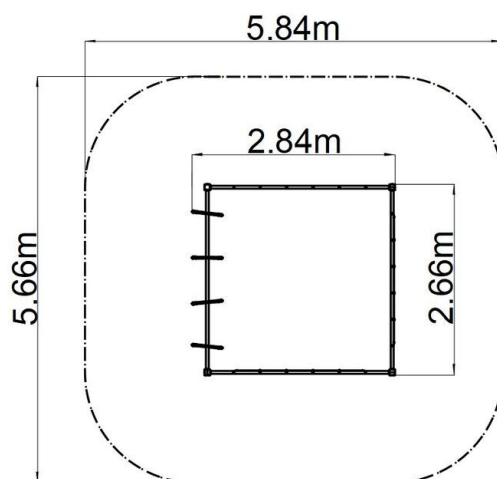

Povrchová úprava

Duplexný nástrek práškovou vypaľovacou farbou
Žiarové zinkovanie

Popis

Nosná konštrukcia je vyrobená z konštrukčnej pozinkovanej ocele a následne opatrená práškovou vypaľovacou farbou a všetky ďalšie kovové časti sú vyrobené z konštrukčnej čiernej ocele, ošetrenej pieskovaním, duplexným nástrekom práškovou vypaľovacou farbou. Tieto konštrukcie sú uložené do betónového lôžka.
Laná sú vyrobené z materiálu HERKULES (1,6 mm lana z polypropylénu s vnútorným oceľovým jadrom) a sú spojované plastovými spojmi. Všetok spojovací materiál je pozinkovaný alebo nerezový.

Vybavenie

Na výber sú štyri farebné varianty konštrukcie: modrá, červená, hnedá a limetková.