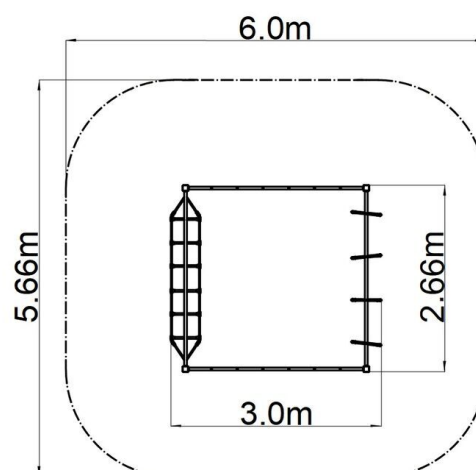

Povrchová úprava

Duplexný nástrek práškovou vypaľovacou farbou
Žiarové zinkovanie

Popis

Nosná konštrukcia je vyrobená z konštrukčnej pozinkovanej ocele a následne opatrená práškovou vypaľovacou farbou a všetky ďalšie kovové časti sú vyrobené z konštrukčnej čiernej ocele, ošetrenej pieskovaním, duplexným nástrekom práškovou vypaľovacou farbou. Tieto konštrukcie sú uložené do betónového lôžka.
Laná sú vyrobené z materiálu HERKULES (1,6 mm lana z polypropylénu s vnútorným oceľovým jadrom) a sú spojované plastovými spojmi. Všetok spojovací materiál je pozinkovaný alebo nerezový.

Vybavenie

Na výber sú štyri farebné varianty konštrukcie: modrá, červená, hnedá a limetková.