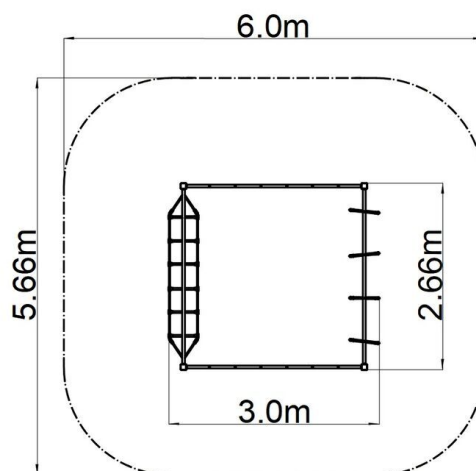

Povrchová úprava

Duplexný nástrek práškovou vypaľovacou farbou
Žiarové zinkovanie

Popis

Nosná konštrukcia je vyrobená z konštrukčnej pozinkovanej ocele a následne opatrená práškovou vypaľovacou farbou a všetky ďalšie kovové časti sú vyrobené z konštrukčnej čiernej ocele, ošetrenej pieskovaním, duplexným nástrekom práškovou vypaľovacou farbou. Tieto konštrukcie sú uložené do betónového lôžka.
Laná sú vyrobené z materiálu HERKULES (1,6 mm lana z polypropylénu s vnútorným oceľovým jadrom) a sú spojované plastovými spojmi. Všetok spojovací materiál je pozinkovaný alebo nerezový.

Vybavenie

Na výber sú štyri farebné varianty konštrukcie: modrá, červená, hnedá a limetková.