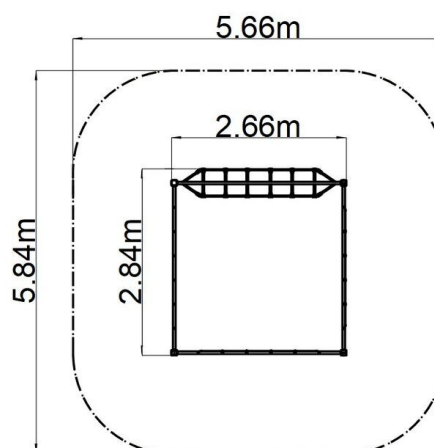

Povrchová úprava

Duplexný nástrek práškovou vypaľovacou farbou
Žiarové zinkovanie

Popis

Nosná konštrukcia je vyrobená z konštrukčnej pozinkovanej ocele a následne opatrená práškovou vypaľovacou farbou a všetky ďalšie kovové časti sú vyrobené z konštrukčnej čiernej ocele, ošetrenej pieskovaním, duplexným nástrekom práškovou vypaľovacou farbou. Tieto konštrukcie sú uložené do betónového lôžka.

Laná sú vyrobené z materiálu HERKULES (1,6 mm lana z polypropylénu s vnútorným oceľovým jadrom) a sú spojované plastovými spojmi. Všetok spojovací materiál je pozinkovaný alebo nerezový.

Vybavenie

Na výber sú štyri farebné varianty konštrukcie: modrá, červená, hnedá a limetková.