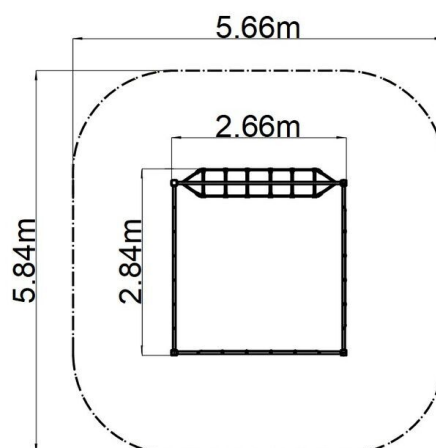

Povrchová úprava

Duplexný nástrek práškovou vypaľovacou farbou
Žiarové zinkovanie

Popis

Nosná konštrukcia je vyrobená z konštrukčnej pozinkovanej ocele a následne opatrená práškovou vypaľovacou farbou a všetky ďalšie kovové časti sú vyrobené z konštrukčnej čiernej ocele, ošetrenej pieskovaním, duplexným nástrekom práškovou vypaľovacou farbou. Tieto konštrukcie sú uložené do betónového lôžka.

Laná sú vyrobené z materiálu HERKULES (1,6 mm lana z polypropylénu s vnútorným oceľovým jadrom) a sú spojované plastovými spojmi. Všetok spojovací materiál je pozinkovaný alebo nerezový.

Vybavenie

Na výber sú štyri farebné varianty konštrukcie: modrá, červená, hnedá a limetková.