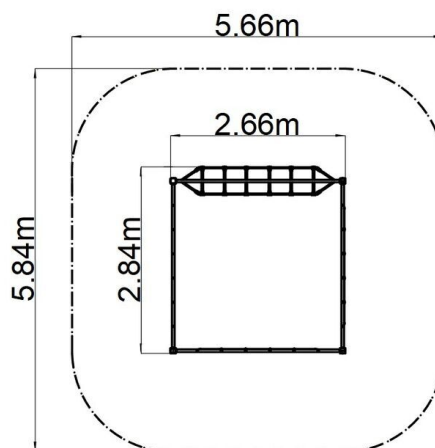

Povrchová úprava

Duplexný nástrek práškovou vypaľovacou farbou
Žiarové zinkovanie

Popis

Nosná konštrukcia je vyrobená z konštrukčnej pozinkovanej ocele a následne opatrená práškovou vypaľovacou farbou a všetky ďalšie kovové časti sú vyrobené z konštrukčnej čiernej ocele, ošetrenej pieskovaním, duplexným nástrekom práškovou vypaľovacou farbou. Tieto konštrukcie sú uložené do betónového lôžka.

Laná sú vyrobené z materiálu HERKULES (1,6 mm lana z polypropylénu s vnútorným oceľovým jadrom) a sú spojované plastovými spojmi. Všetok spojovací materiál je pozinkovaný alebo nerezový.

Vybavenie

Na výber sú štyri farebné varianty konštrukcie: modrá, červená, hnedá a limetková.