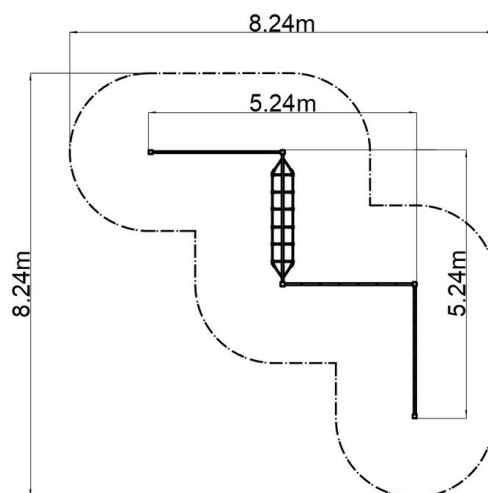

Opíčia dráha - hnedá (v.p. 1 m)

Typ výrobku OPD-8401KW-10

Základné informácie

Veková kategória	2 - 10 rokov
Minimálny priestor	8,24 m x 8,24 m
Rozmer zariadenia d. š. v.:	5,24 m x 5,24 m x 1,3 m
Výška voľného pádu:	1 m
Max. počet užívateľov:	12
Dopadová plocha: EN 1177	podľa normy EN 1177 - trávnik
Certifikát zhody s normou:	STN EN 1176-1+A1 STN EN 1176-11

Materiál

Plastové časti - polyamid
Kovové časti - konštrukčná oceľ
Laná a siete - polypropylén s vnútorným oceľovým jadrom

Povrchová úprava

Duplexný nástrek práškovou vypaľovacou farbou
Žiarové zinkovanie

Popis

Nosná konštrukcia je vyrobená z konštrukčnej pozinkovanej ocele a následne opatrená práškovou vypaľovacou farbou a všetky ďalšie kovové časti sú vyrobené z konštrukčnej čiernej ocele, ošetrenej pieskovaním, duplexným nástrekom práškovou vypaľovacou farbou. Tieto konštrukcie sú uložené do betónového lôžka.
Laná sú vyrobené z materiálu HERKULES (1,6 mm lana z polypropylénu s vnútorným oceľovým jadrom) a sú spojované plastovými spojmi. Všetok spojovací materiál je pozinkovaný alebo nerezový.