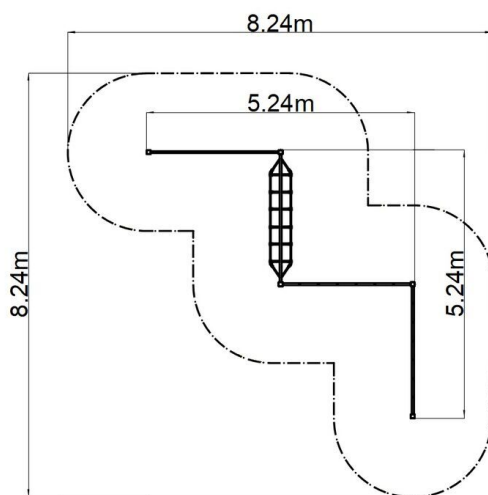

## Opíčia dráha - modrá (v.p. 1 m)

Typ výrobku OPD-8401KB-10

### Základné informácie

Veková kategória	2 - 10 rokov
Minimálny priestor	8,24 m x 8,24 m
Rozmer zariadenia d. š. v.:	5,24 m x 5,24 m x 1,3 m
Výška voľného pádu:	1 m
Max. počet užívateľov:	12
Dopadová plocha: EN 1177	podľa normy EN 1177 - trávnik
Certifikát zhody s normou:	STN EN 1176-1+A1 STN EN 1176-11

### Materiál

Plastové časti - polyamid  
Kovové časti - konštrukčná oceľ  
Laná a siete - polypropylén s vnútorným oceľovým jadrom