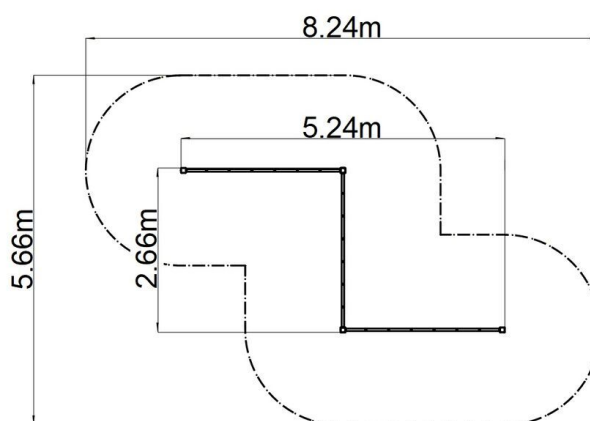

Povrchová úprava

Duplexný nástrek práškovou vypaľovacou farbou
Žiarové zinkovanie

Popis

Nosná konštrukcia je vyrobená z konštrukčnej pozinkovanej ocele a následne opatrená práškovou vypaľovacou farbou a všetky ďalšie kovové časti sú vyrobené z konštrukčnej čiernej ocele, ošetrenej pieskovaním, duplexným nástrekom práškovou vypaľovacou farbou. Tieto konštrukcie sú uložené do betónového lôžka.

Laná sú vyrobené z materiálu HERKULES (16 mm lana z polypropylénu s vnútorným oceľovým jadrom) a sú spojované plastovými spojmi. Všetok spojovací materiál je pozinkovaný alebo nerezový.

Vybavenie

Na výber sú štyri farebné varianty konštrukcie: modrá, červená, hnedá a limetková.