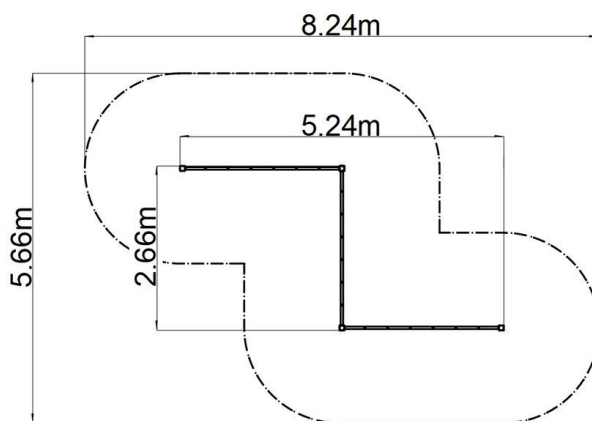

Povrchová úprava

Duplexný nástrek práškovou vypaľovacou farbou
Žiarové zinkovanie

Popis

Nosná konštrukcia je vyrobená z konštrukčnej pozinkovanej ocele a následne opatrená práškovou vypaľovacou farbou a všetky ďalšie kovové časti sú vyrobené z konštrukčnej čiernej ocele, ošetrenej pieskovaním, duplexným nástrekom práškovou vypaľovacou farbou. Tieto konštrukcie sú uložené do betónového lôžka.
Laná sú vyrobené z materiálu HERKULES (1,6 mm lana z polypropylénu s vnútorným oceľovým jadrom) a sú spojované plastovými spojmi. Všetok spojovací materiál je pozinkovaný alebo nerezový.

Vybavenie

Na výber sú štyri farebné varianty konštrukcie: modrá, červená, hnedá a limetková.