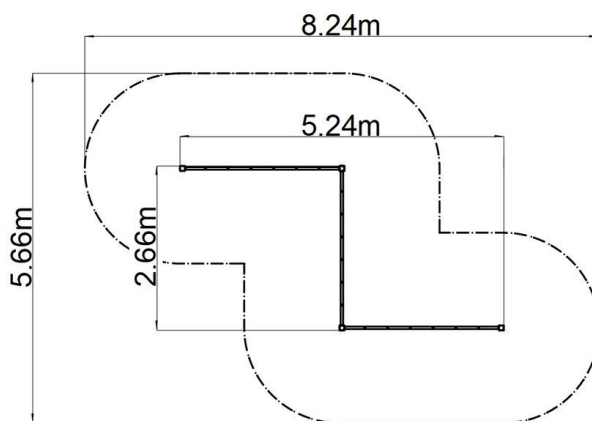

Povrchová úprava

Duplexný nástrek práškovou vypaľovacou farbou
Žiarové zinkovanie

Popis

Nosná konštrukcia je vyrobená z konštrukčnej pozinkovanej ocele a následne opatrená práškovou vypaľovacou farbou a všetky ďalšie kovové časti sú vyrobené z konštrukčnej čiernej ocele, ošetrenej pieskovaním, duplexným nástrekom práškovou vypaľovacou farbou. Tieto konštrukcie sú uložené do betónového lôžka.

Laná sú vyrobené z materiálu HERKULES (1,6 mm lana z polypropylénu s vnútorným oceľovým jadrom) a sú spojované plastovými spojmi. Všetok spojovací materiál je pozinkovaný alebo nerezový.

Vybavenie

Na výber sú štyri farebné varianty konštrukcie: modrá, červená, hnedá a limetková.