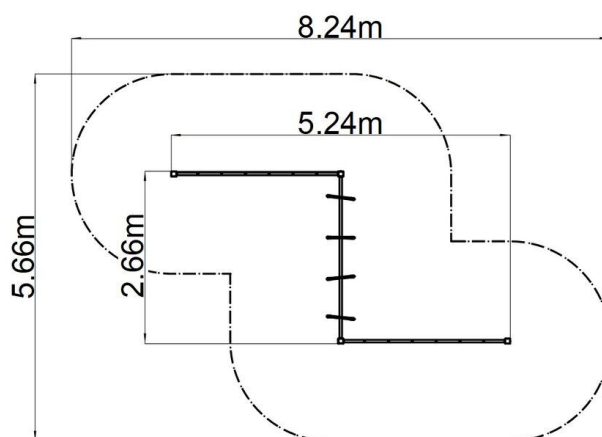

### Základné informácie

Veková kategória	2 - 10 rokov
Minimálny priestor	8,24 m x 5,66 m
Rozmer zariadenia d. š. v.:	5,24 m x 2,66 m x 1,3 m
Výška voľného pádu:	1 m
Max. počet užívateľov:	9
Dopadová plocha: EN 1177	podľa normy EN 1177 - trávnik
Certifikát zhody s normou:	STN EN 1176-1+A1 STN EN 1176-11

### Materiál

Plastové časti - polyamid  
Kovové časti - konštrukčná oceľ  
Laná a siete - polypropylén s vnútorným oceľovým jadrom