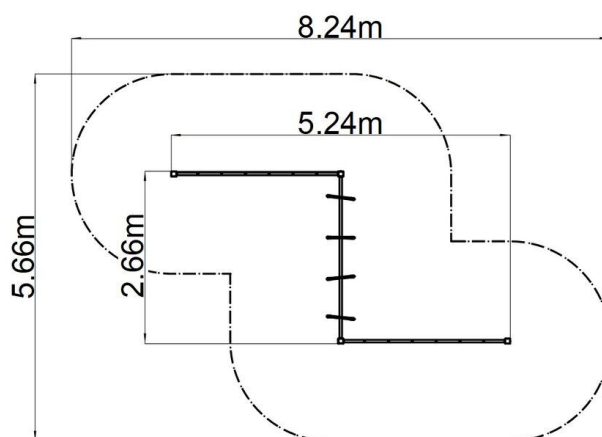

Povrchová úprava

Duplexný nástrek práškovou vypaľovacou farbou
Žiarové zinkovanie

Popis

Nosná konštrukcia je vyrobená z konštrukčnej pozinkovanej ocele a následne opatrená práškovou vypaľovacou farbou a všetky ďalšie kovové časti sú vyrobené z konštrukčnej čiernej ocele, ošetrenej pieskovaním, duplexným nástrekom práškovou vypaľovacou farbou. Tieto konštrukcie sú uložené do betónového lôžka.

Laná sú vyrobené z materiálu HERKULES (1,6 mm lana z polypropylénu s vnútorným oceľovým jadrom) a sú spojované plastovými spojmi. Všetok spojovací materiál je pozinkovaný alebo nerezový.

Vybavenie

Na výber sú štyri farebné varianty konštrukcie: modrá, červená, hnedá a limetková.