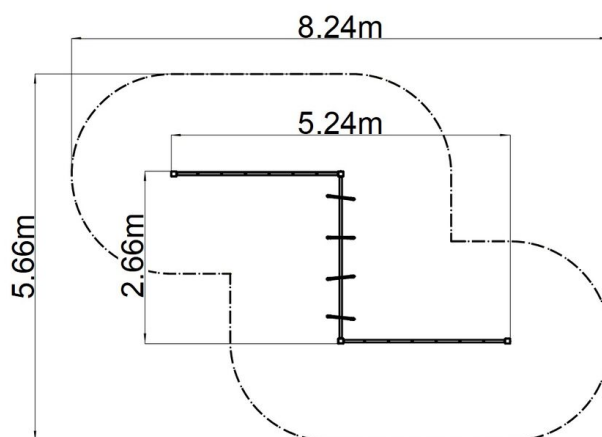

Opičia dráha - hnedá (v.p. 1 m)

Typ výrobku OPD-8302KW-10

Základné informácie

Veková kategória	2 - 10 rokov
Minimálny priestor	8,24 m x 5,66 m
Rozmer zariadenia d. š. v.:	5,24 m x 2,66 m x 1,3 m
Výška voľného pádu:	1 m
Max. počet užívateľov:	9
Dopadová plocha: EN 1177	podľa normy EN 1177 - trávnik
Certifikát zhody s normou:	STN EN 1176-1+A1 STN EN 1176-11

Materiál

Plastové časti - polyamid
Kovové časti - konštrukčná oceľ
Laná a siete - polypropylén s vnútorným oceľovým jadrom

Povrchová úprava

Duplexný nástrek práškovou vypaľovacou farbou
Žiarové zinkovanie

Laná sú vyrobené z materiálu HERKULES (1,6 mm lana z polypropylénu s vnútorným oceľovým jadrom) a sú spojované plastovými spojmi. Všetok spojovací materiál je pozinkovaný alebo nerezový.

Vybavenie

Na výber sú štyri farebné varianty konštrukcie: modrá, červená, hnedá a limetková.