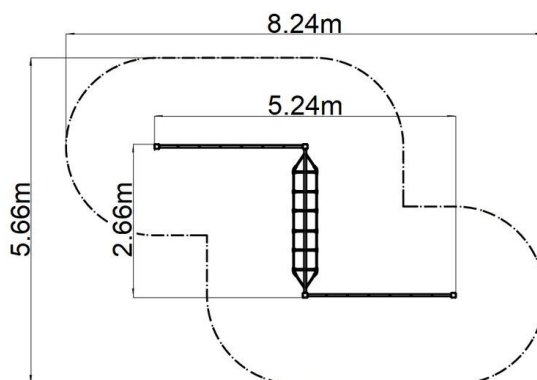

Povrchová úprava

Duplexný nástrek práškovou vypaľovacou farbou
Žiarové zinkovanie

Popis

Nosná konštrukcia je vyrobená z konštrukčnej pozinkovanej ocele a následne opatrená práškovou vypaľovacou farbou a všetky ďalšie kovové časti sú vyrobené z konštrukčnej čiernej ocele, ošetrenej pieskovaním, duplexným nástrekom práškovou vypaľovacou farbou. Tieto konštrukcie sú uložené do betónového lôžka.

Laná sú vyrobené z materiálu HERKULES (1,6 mm lana z polypropylénu s vnútorným oceľovým jadrom) a sú spojované plastovými spojmi. Všetok spojovací materiál je pozinkovaný alebo nerezový.

Vybavenie

Na výber sú štyri farebné varianty konštrukcie: modrá, červená, hnedá a limetková.