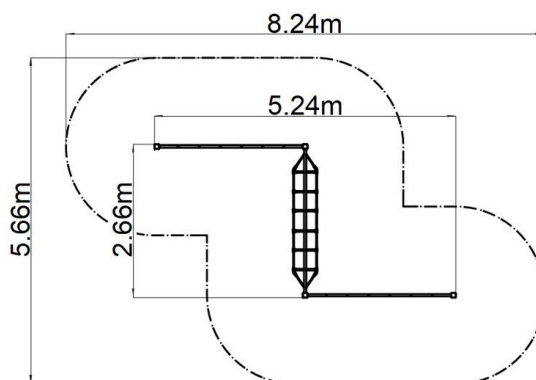

Povrchová úprava

Duplexný nástrek práškovou vypaľovacou farbou
Žiarové zinkovanie

Popis

Nosná konštrukcia je vyrobená z konštrukčnej pozinkovanej ocele a následne opatrená práškovou vypaľovacou farbou a všetky ďalšie kovové časti sú vyrobené z konštrukčnej čiernej ocele, ošetrenej pieskovaním, duplexným nástrekom práškovou vypaľovacou farbou. Tieto konštrukcie sú uložené do betónového lôžka.
Laná sú vyrobené z materiálu HERKULES (1,6 mm lana z polypropylénu s vnútorným oceľovým jadrom) a sú spojované plastovými spojmi. Všetok spojovací materiál je pozinkovaný alebo nerezový.

Vybavenie

Na výber sú štyri farebné varianty konštrukcie: modrá, červená, hnedá a limetková.