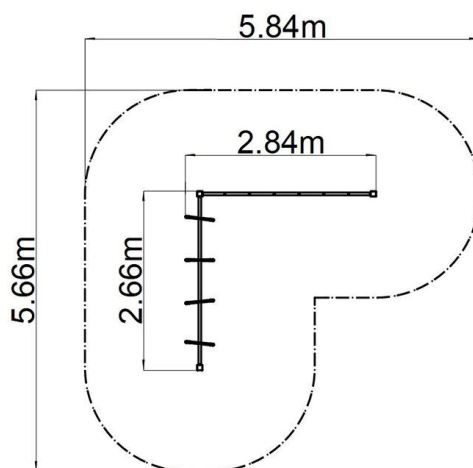

Opíčia dráha - hnedá (v.p. 1 m)

Typ výrobku OPD-8204KW-10

Základné informácie

Veková kategória	2 - 10 rokov
Minimálny priestor	5,82 m x 5,66 m
Rozmer zariadenia d. š. v.:	2,82 m x 2,66 m x 1,3 m
Výška voľného pádu:	1 m
Max. počet užívateľov:	6
Dopadová plocha: EN 1177	podľa normy EN 1177 - trávnik
Certifikát zhody s normou:	STN EN 1176-1+A1 STN EN 1176-11

Materiál

Plastové časti - polyamid
Kovové časti - konštrukčná oceľ
Laná a siete - polypropylén s vnútorným oceľovým jadrom

Povrchová úprava

Duplexný nástrek práškovou vypaľovacou farbou
Žiarové zinkovanie

Laná sú vyrobené z materiálu HERKULES (1,6 mm lana z polypropylénu s vnútorným oceľovým jadrom) a sú spojované plastovými spojmi. Všetok spojovací materiál je pozinkovaný alebo nerezový.

Vybavenie

Na výber sú štyri farebné varianty konštrukcie: modrá, červená, hnedá a limetková.