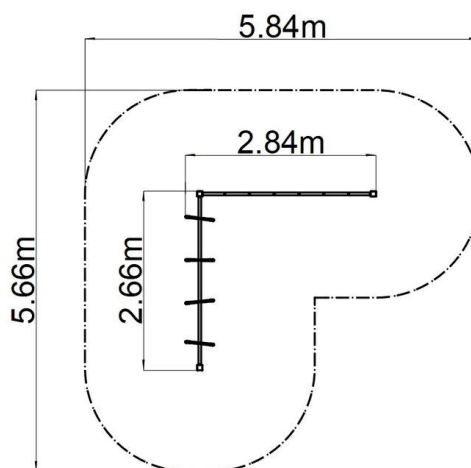

## Opičia dráha - červená (v.p. 1 m)

Typ výrobku OPD-8204KR-10

### Základné informácie

Veková kategória	2 - 10 rokov
Minimálny priestor	5,82 m x 5,66 m
Rozmer zariadenia d. š. v.:	2,82 m x 2,66 m x 1,3 m
Výška voľného pádu:	1 m
Max. počet užívateľov:	6
Dopadová plocha: EN 1177	podľa normy EN 1177 - trávnik
Certifikát zhody s normou:	STN EN 1176-1+A1 STN EN 1176-11

### Materiál

Plastové časti - polyamid  
Kovové časti - konštrukčná oceľ  
Laná a siete - polypropylén s vnútorným oceľovým jadrom