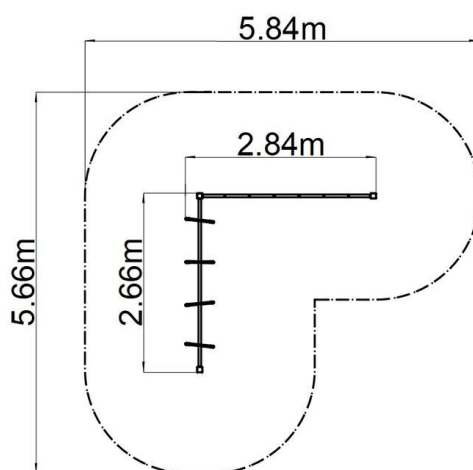

Opíčia dráha - modrá (v.p. 1 m)

Typ výrobku OPD-8204KB-10

Základné informácie

Veková kategória	2 - 10 rokov
Minimálny priestor	5,82 m x 5,66 m
Rozmer zariadenia d. š. v.:	2,82 m x 2,66 m x 1,3 m
Výška voľného pádu:	1 m
Max. počet užívateľov:	6
Dopadová plocha: EN 1177	podľa normy EN 1177 - trávnik
Certifikát zhody s normou:	STN EN 1176-1+A1 STN EN 1176-11

Materiál

Plastové časti - polyamid
Kovové časti - konštrukčná oceľ
Laná a siete - polypropylén s vnútorným oceľovým jadrom

Povrchová úprava

Duplexný nástrek práškovou vypaľovacou farbou
Žiarové zinkovanie

Laná sú vyrobené z materiálu HERKULES (1,6 mm lana z polypropylénu s vnútorným oceľovým jadrom) a sú spojované plastovými spojmi. Všetok spojovací materiál je pozinkovaný alebo nerezový.

Vybavenie

Na výber sú štyri farebné varianty konštrukcie: modrá, červená, hnedá a limetková.