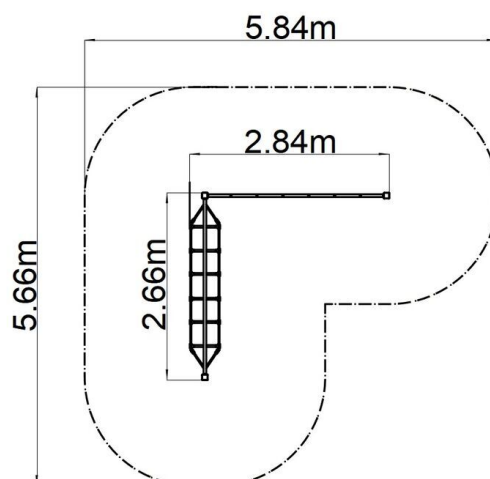

## Opičia dráha - hnedá (v.p. 1 m)

Typ výrobku OPD-8203KW-10

### Základné informácie

Veková kategória	2 - 10 rokov
Minimálny priestor	5,82 m x 5,66 m
Rozmer zariadenia d. š. v.:	2,82 m x 2,66 m x 1,3 m
Výška voľného pádu:	1 m
Max. počet užívateľov:	6
Dopadová plocha: EN 1177	podľa normy EN 1177 - trávnik
Certifikát zhody s normou:	STN EN 1176-1+A1 STN EN 1176-11

### Materiál

Plastové časti - polyamid  
Kovové časti - konštrukčná oceľ  
Laná a siete - polypropylén s vnútorným oceľovým jadrom