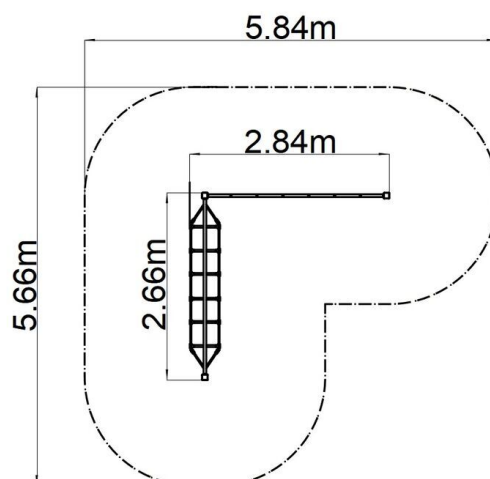

Opíčia dráha - modrá (v.p. 1 m)

Typ výrobku OPD-8203KB-10

Základné informácie

Veková kategória	2 - 10 rokov
Minimálny priestor	5,82 m x 5,66 m
Rozmer zariadenia d. š. v.:	2,82 m x 2,66 m x 1,3 m
Výška voľného pádu:	1 m
Max. počet užívateľov:	6
Dopadová plocha: EN 1177	podľa normy EN 1177 - trávnik
Certifikát zhody s normou:	STN EN 1176-1+A1 STN EN 1176-11

Materiál

Plastové časti - polyamid
Kovové časti - konštrukčná oceľ
Laná a siete - polypropylén s vnútorným oceľovým jadrom

Povrchová úprava

Duplexný nástrek práškovou vypaľovacou farbou
Žiarové zinkovanie

Laná sú vyrobené z materiálu HERKULES (16 mm lana z polypropylénu s vnútorným oceľovým jadrom) a sú spojované plastovými spojmi. Všetok spojovací materiál je pozinkovaný alebo nerezový.

Vybavenie

Na výber sú štyri farebné varianty konštrukcie: modrá, červená, hnedá a limetková.