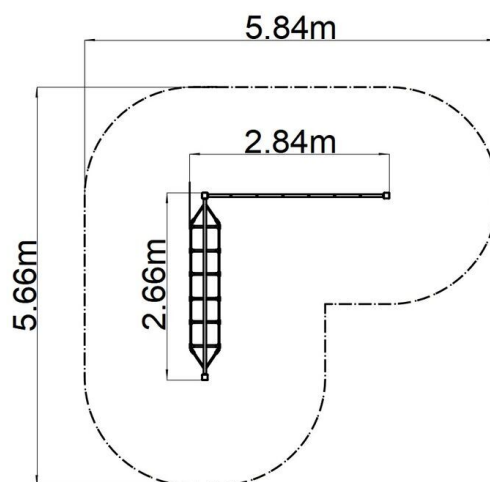

Opičia dráha - červená (v.p. 1 m)

Typ výrobku OPD-8203KR-10

Základné informácie

Veková kategória	2 - 10 rokov
Minimálny priestor	5,82 m x 5,66 m
Rozmer zariadenia d. š. v.:	2,82 m x 2,66 m x 1,3 m
Výška voľného pádu:	1 m
Max. počet užívateľov:	6
Dopadová plocha: EN 1177	podľa normy EN 1177 - trávnik
Certifikát zhody s normou:	STN EN 1176-1+A1 STN EN 1176-11

Materiál

Plastové časti - polyamid
Kovové časti - konštrukčná oceľ
Laná a siete - polypropylén s vnútorným oceľovým jadrom

Povrchová úprava

Duplexný nástrek práškovou vypaľovacou farbou
Žiarové zinkovanie

Popis

Nosná konštrukcia je vyrobená z konštrukčnej pozinkovanej ocele a následne opatrená práškovou vypaľovacou farbou a všetky ďalšie kovové časti sú vyrobené z konštrukčnej čiernej ocele, ošetrenej pieskovaním, duplexným nástrekom práškovou vypaľovacou farbou. Tieto konštrukcie sú uložené do betónového lôžka.
Laná sú vyrobené z materiálu HERKULES (16 mm lana z polypropylénu s vnútorným oceľovým jadrom) a sú spojované plastovými spojmi. Všetok spojovací materiál je pozinkovaný alebo nerezový.