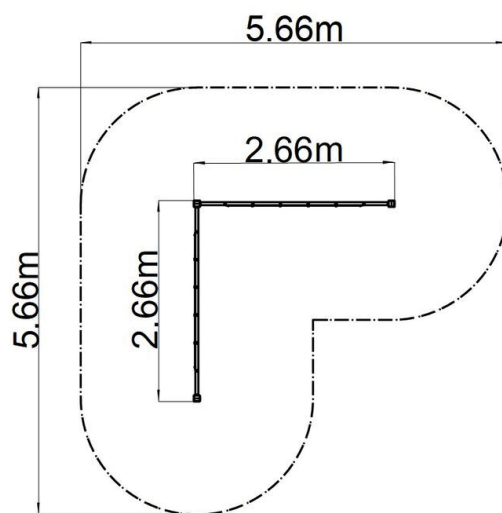

Opíčia dráha - modrá (v.p. 1 m)

Typ výrobku OPD-8202KB-10

Základné informácie

Veková kategória	2 - 10 rokov
Minimálny priestor	5,82 m x 5,66 m
Rozmer zariadenia d. š. v.:	2,82 m x 2,66 m x 1,3 m
Výška voľného pádu:	1 m
Max. počet užívateľov:	6
Dopadová plocha: EN 1177	podľa normy EN 1177 - trávnik
Certifikát zhody s normou:	STN EN 1176-1+A1 STN EN 1176-11

Laná sú vyrobené z materiálu HERKULES (1,6 mm lana z polypropylénu s vnútorným oceľovým jadrom) a sú spojované plastovými spojmi. Všetok spojovací materiál je pozinkovaný alebo nerezový.

Vybavenie

Na výber sú štyri farebné varianty konštrukcie: modrá, červená, hnedá a limetková.