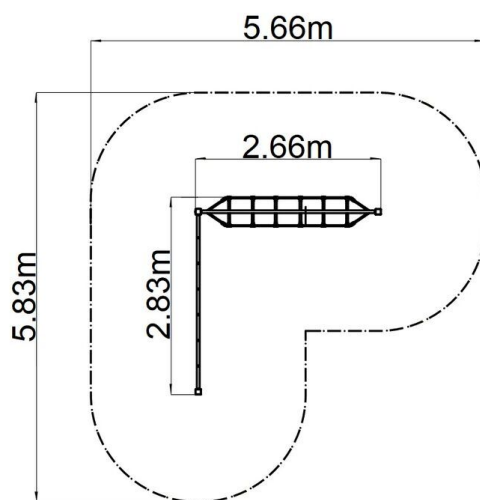

Opíčia dráha - modrá (v.p. 1 m)

Typ výrobku OPD-8201KB-10

Základné informácie

Veková kategória	2 - 10 rokov
Minimálny priestor	5,82 m x 5,66 m
Rozmer zariadenia d. š. v.:	2,82 m x 2,66 m x 1,3 m
Výška voľného pádu:	1 m
Max. počet užívateľov:	6
Dopadová plocha: EN 1177	podľa normy EN 1177 - trávnik
Certifikát zhody s normou:	STN EN 1176-1+A1 STN EN 1176-11

Materiál

Plastové časti - polyamid
Kovové časti - konštrukčná oceľ
Laná a siete - polypropylén s vnútorným oceľovým jadrom

Povrchová úprava

Duplexný nástrek práškovou vypaľovacou farbou
Žiarové zinkovanie

Laná sú vyrobené z materiálu HERKULES (1,6 mm lana z polypropylénu s vnútorným oceľovým jadrom) a sú spojované plastovými spojmi. Všetok spojovací materiál je pozinkovaný alebo nerezový.

Vybavenie

Na výber sú štyri farebné varianty konštrukcie: modrá, červená, hnedá a limetková.