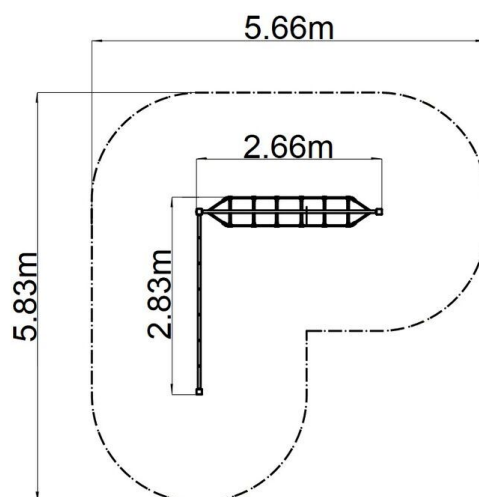

Opíčia dráha - hnedá (v.p. 1 m)

Typ výrobku OPD-8201KW-10

Základné informácie

Veková kategória	2 - 10 rokov
Minimálny priestor	5,82 m x 5,66 m
Rozmer zariadenia d. š. v.:	2,82 m x 2,66 m x 1,3 m
Výška voľného pádu:	1 m
Max. počet užívateľov:	6
Dopadová plocha: EN 1177	podľa normy EN 1177 - trávnik
Certifikát zhody s normou:	STN EN 1176-1+A1 STN EN 1176-11

Materiál

Plastové časti - polyamid
Kovové časti - konštrukčná oceľ
Laná a siete - polypropylén s vnútorným oceľovým jadrom

Povrchová úprava

Duplexný nástrek práškovou vypaľovacou farbou
Žiarové zinkovanie

Popis

Nosná konštrukcia je vyrobená z konštrukčnej pozinkovanej ocele a následne opatrená práškovou vypaľovacou farbou a všetky ďalšie kovové časti sú vyrobené z konštrukčnej čiernej ocele, ošetrenej pieskovaním, duplexným nástrekom práškovou vypaľovacou farbou. Tieto konštrukcie sú uložené do betónového lôžka.
Laná sú vyrobené z materiálu HERKULES (1,6 mm lana z polypropylénu s vnútorným oceľovým jadrom) a sú spojované plastovými spojmi. Všetok spojovací materiál je pozinkovaný alebo nerezový.