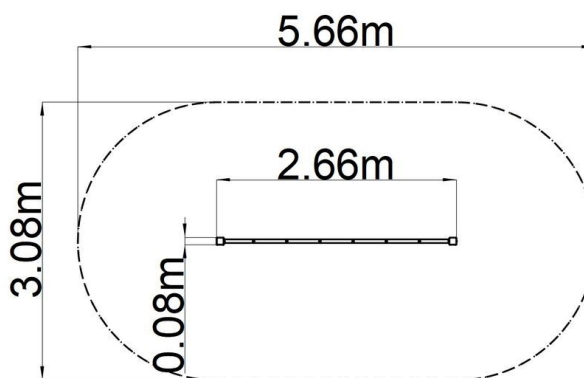

Povrchová úprava

Duplexný nástrek práškovou vypaľovacou farbou
Žiarové zinkovanie

Popis

Nosná konštrukcia je vyrobená z konštrukčnej pozinkovanej ocele a následne opatrená práškovou vypaľovacou farbou a všetky ďalšie kovové časti sú vyrobené z konštrukčnej čiernej ocele, ošetrenej pieskovaním, duplexným nástrekom práškovou vypaľovacou farbou. Tieto konštrukcie sú uložené do betónového lôžka.

Laná sú vyrobené z materiálu HERKULES (1,6 mm lana z polypropylénu s vnútorným oceľovým jadrom) a sú spojované plastovými spojmi. Všetok spojovací materiál je pozinkovaný alebo nerezový.

Vybavenie

Na výber sú štyri farebné varianty konštrukcie: modrá, červená, hnedá a limetková.