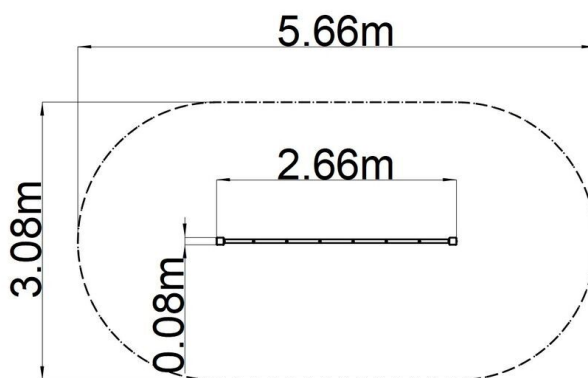

Povrchová úprava

Duplexný nástrek práškovou vypaľovacou farbou
Žiarové zinkovanie

Popis

Nosná konštrukcia je vyrobená z konštrukčnej pozinkovanej ocele a následne opatrená práškovou vypaľovacou farbou a všetky ďalšie kovové časti sú vyrobené z konštrukčnej čiernej ocele, ošetrenej pieskovaním, duplexným nástrekom práškovou vypaľovacou farbou. Tieto konštrukcie sú uložené do betónového lôžka.

Laná sú vyrobené z materiálu HERKULES (16 mm lana z polypropylénu s vnútorným oceľovým jadrom) a sú spojované plastovými spojmi. Všetok spojovací materiál je pozinkovaný alebo nerezový.

Vybavenie

Na výber sú štyri farebné varianty konštrukcie: modrá, červená, hnedá a limetková.