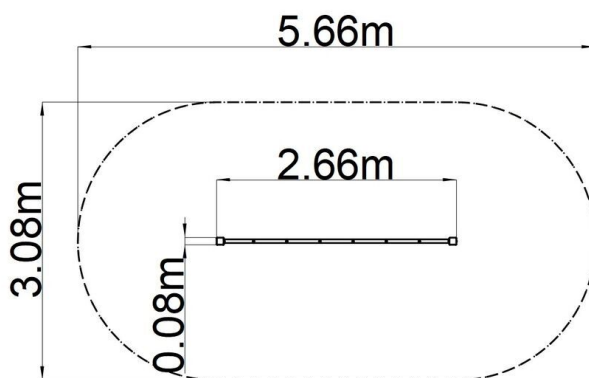

Povrchová úprava

Duplexný nástrek práškovou vypaľovacou farbou
Žiarové zinkovanie

Popis

Nosná konštrukcia je vyrobená z konštrukčnej pozinkovanej ocele a následne opatrená práškovou vypaľovacou farbou a všetky ďalšie kovové časti sú vyrobené z konštrukčnej čiernej ocele, ošetrenej pieskovaním, duplexným nástrekom práškovou vypaľovacou farbou. Tieto konštrukcie sú uložené do betónového lôžka.

Laná sú vyrobené z materiálu HERKULES (16 mm lana z polypropylénu s vnútorným oceľovým jadrom) a sú spojované plastovými spojmi. Všetok spojovací materiál je pozinkovaný alebo nerezový.

Vybavenie

Na výber sú štyri farebné varianty konštrukcie: modrá, červená, hnedá a limetková.