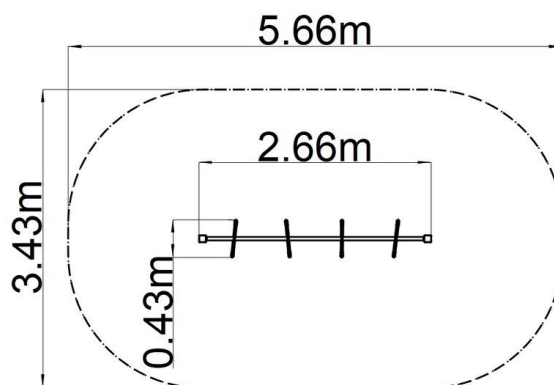

Povrchová úprava

Duplexný nástrek práškovou vypaľovacou farbou
Žiarové zinkovanie

Popis

Nosná konštrukcia je vyrobená z konštrukčnej pozinkovanej ocele a následne opatrená práškovou vypaľovacou farbou a všetky ďalšie kovové časti sú vyrobené z konštrukčnej čiernej ocele, ošetrenej pieskovaním, duplexným nástrekom práškovou vypaľovacou farbou. Tieto konštrukcie sú uložené do betónového lôžka.

Laná sú vyrobené z materiálu HERKULES (1,6 mm lana z polypropylénu s vnútorným oceľovým jadrom) a sú spojované plastovými spojmi. Všetok spojovací materiál je pozinkovaný alebo nerezový.

Vybavenie

Na výber sú štyri farebné varianty konštrukcie: modrá, červená, hnedá a limetková.