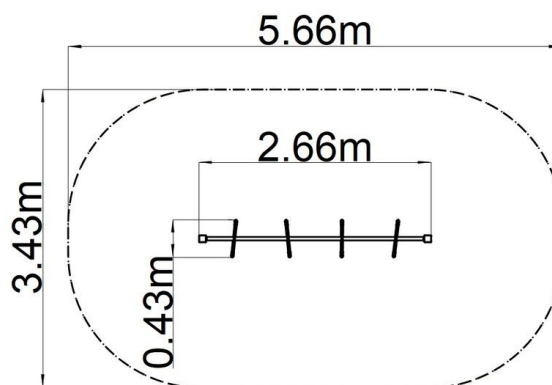

Povrchová úprava

Duplexný nástrek práškovou vypaľovacou farbou
Žiarové zinkovanie

Popis

Nosná konštrukcia je vyrobená z konštrukčnej pozinkovanej ocele a následne opatrená práškovou vypaľovacou farbou a všetky ďalšie kovové časti sú vyrobené z konštrukčnej čiernej ocele, ošetrenej pieskovaním, duplexným nástrekom práškovou vypaľovacou farbou. Tieto konštrukcie sú uložené do betónového lôžka.

Laná sú vyrobené z materiálu HERKULES (1,6 mm lana z polypropylénu s vnútorným oceľovým jadrom) a sú spojované plastovými spojmi. Všetok spojovací materiál je pozinkovaný alebo nerezový.

Vybavenie

Na výber sú štyri farebné varianty konštrukcie: modrá, červená, hnedá a limetková.