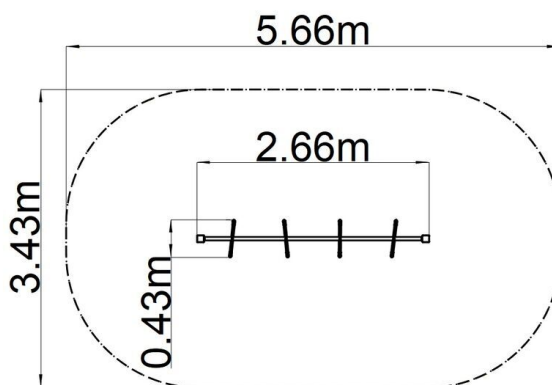

Povrchová úprava

Duplexný nástrek práškovou vypaľovacou farbou
Žiarové zinkovanie

Popis

Nosná konštrukcia je vyrobená z konštrukčnej pozinkovanej ocele a následne opatrená práškovou vypaľovacou farbou a všetky ďalšie kovové časti sú vyrobené z konštrukčnej čiernej ocele, ošetrenej pieskovaním, duplexným nástrekom práškovou vypaľovacou farbou. Tieto konštrukcie sú uložené do betónového lôžka.

Laná sú vyrobené z materiálu HERKULES (16 mm lana z polypropylénu s vnútorným oceľovým jadrom) a sú spojované plastovými spojmi. Všetok spojovací materiál je pozinkovaný alebo nerezový.

Vybavenie

Na výber sú štyri farebné varianty konštrukcie: modrá, červená, hnedá a limetková.